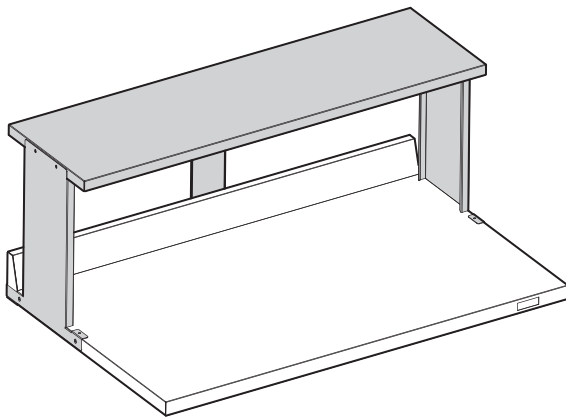

# Single Overshelf for Worktop

**STAINLESS STEEL**

**Model : TSOS-SW**

TOP VIEW

FRONT VIEW

SIDE VIEW

Model	L (in.)	D (in.)	H (in.)	Weight (lbs)
TSOS-4SW	48 <sup>3</sup> / <sub>8</sub>	14 <sup>1</sup> / <sub>2</sub>	19 <sup>5</sup> / <sub>8</sub>	20
TSOS-5SW	60 <sup>3</sup> / <sub>8</sub>	14 <sup>1</sup> / <sub>2</sub>	19 <sup>5</sup> / <sub>8</sub>	25
TSOS-6SW	72 <sup>3</sup> / <sub>4</sub>	14 <sup>1</sup> / <sub>2</sub>	19 <sup>5</sup> / <sub>8</sub>	30