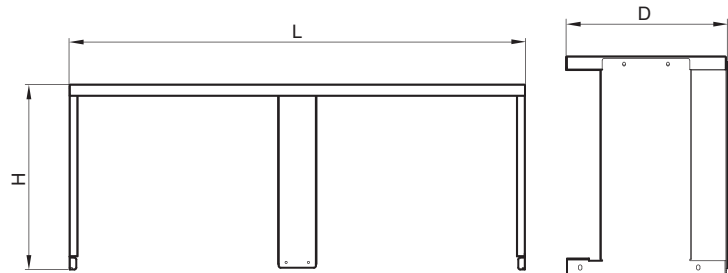

# Single Overshelf for Worktop

**STAINLESS STEEL**

**Model : TSOS-SW**

TOP VIEW

FRONT VIEW

SIDE VIEW

Model	L (in.)	D (in.)	H (in.)	Weight (lbs)
TSOS-4SW	48 <sup>3</sup> / <sub>8</sub>	14 <sup>1</sup> / <sub>2</sub>	19 <sup>5</sup> / <sub>8</sub>	20
TSOS-5SW	60 <sup>3</sup> / <sub>8</sub>	14 <sup>1</sup> / <sub>2</sub>	19 <sup>5</sup> / <sub>8</sub>	25
TSOS-6SW	72 <sup>3</sup> / <sub>4</sub>	14 <sup>1</sup> / <sub>2</sub>	19 <sup>5</sup> / <sub>8</sub>	30