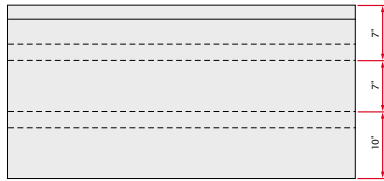

Dimensions for 24" deep cabinet

Model No. with open front	Weight lbs.	Model No. with open front & 3 drawers	Weight lbs.	Size D" x L" x H"
<b>24" DEEP CABINETS with 6" Backsplash</b>				
CO2436B	120	CO2436BD	130	24 x 36 x 35/41
CO2442B	130	CO2442BD	140	24 x 42 x 35/41
CO2448B	140	CO2448BD	150	24 x 48 x 35/41
CO2460B	165	CO2460BD	175	24 x 60 x 35/41
CO2472B	200	CO2472BD	210	24 x 72 x 35/41
CO2484B	230	CO2484BD	240	24 x 84 x 35/41
CO2496B	260	CO2496BD	270	24 x 96 x 35/41
<b>30" DEEP CABINETS with 6" Backsplash</b>				
CO3036B	130	CO3036BD	140	30 x 36 x 35/41
CO3042B	145	CO3042BD	155	30 x 42 x 35/41
CO3048B	160	CO3048BD	170	30 x 48 x 35/41
CO3060B	190	CO3060BD	200	30 x 60 x 35/41
CO3072B	220	CO3072BD	230	30 x 72 x 35/41
CO3084B	250	CO3084BD	260	30 x 84 x 35/41
CO3096B	280	CO3096BD	290	30 x 96 x 35/41