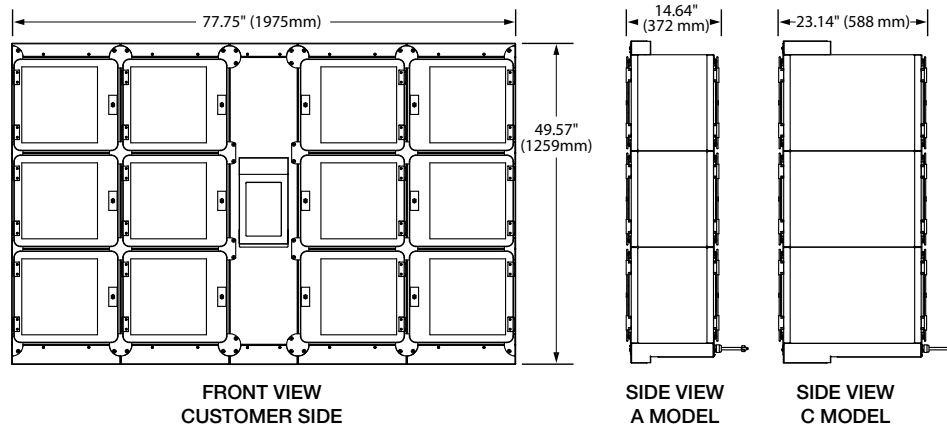

Flav-R 2-Go® Locker System - Built-In

Models: F2GB-22-A, -23-A, -3-A, -32-A, -33-A, 42-A, -43-A, -52-A
F2GB-22-C, -23-C, -3-C, -32-C, -33-C, 42-C, -43-C, -52-C

F2GB-33

F2GB-42

F2GB-43

F2GB-52

HATCO CORPORATION | P.O. Box 340500 Milwaukee, WI 53234-0500 U.S.A. | (800) 558-0607 | (414) 671-6350

www.hatcocorp.com | support@hatcocorp.com | [Find a Hatco Rep](#) | [Image Library](#) | [Document Library](#) | [Chat](#)