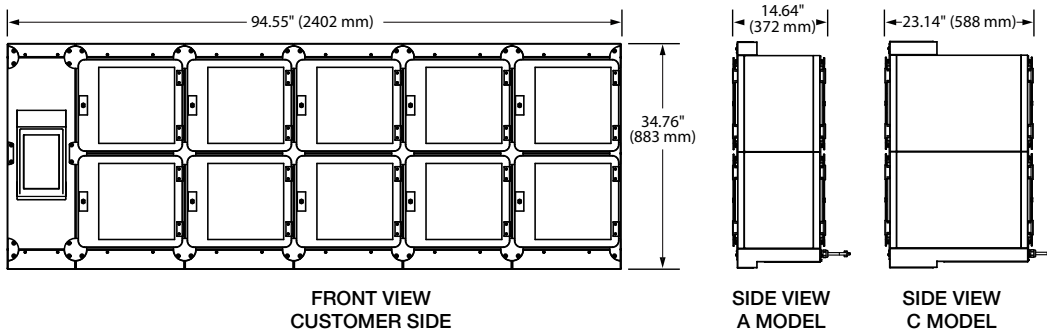

F2GB-52

HATCO CORPORATION | P.O. Box 340500 Milwaukee, WI 53234-0500 U.S.A. | (800) 558-0607 | (414) 671-6350

www.hatcocorp.com | support@hatcocorp.com | [Find a Hatco Rep](#) | [Image Library](#) | [Document Library](#) | [Chat](#)