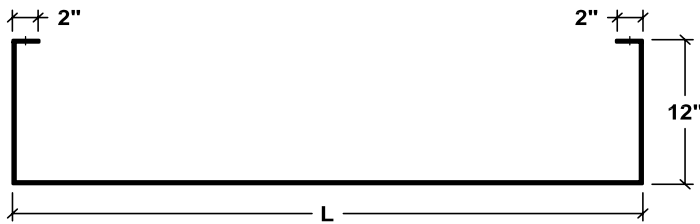

### TABLE MOUNTED POT RACKS

Single Bar Model	Double Bar Model	Size (W x L)
<input type="checkbox"/> PRW-1-2436	<input type="checkbox"/> PRW-2-2436	12" x 36"
<input type="checkbox"/> PRW-1-2448	<input type="checkbox"/> PRW-2-2448	12" x 48"
<input type="checkbox"/> PRW-1-2460	<input type="checkbox"/> PRW-2-2460	12" x 60"
<input type="checkbox"/> PRW-1-2472	<input type="checkbox"/> PRW-2-2472	12" x 72"
<input type="checkbox"/> PRW-1-2484	<input type="checkbox"/> PRW-2-2484	12" x 84"
<input type="checkbox"/> PRW-1-2496	<input type="checkbox"/> PRW-2-2496	12" x 96"
<input type="checkbox"/> PRW-1-24108	<input type="checkbox"/> PRW-2-24108	12" x 108"
<input type="checkbox"/> PRW-1-24120	<input type="checkbox"/> PRW-2-24120	12" x 120"
<input type="checkbox"/> PRW-1-24132	<input type="checkbox"/> PRW-2-24132	12" x 132"
<input type="checkbox"/> PRW-1-24144	<input type="checkbox"/> PRW-2-24144	12" x 144"

PRW-40 0321

**DRAWINGS**

**PRW-1**

**PRW-2**

**FRONT ELEVATION**

**FRONT ELEVATION**

**PLAN**

**PLAN**