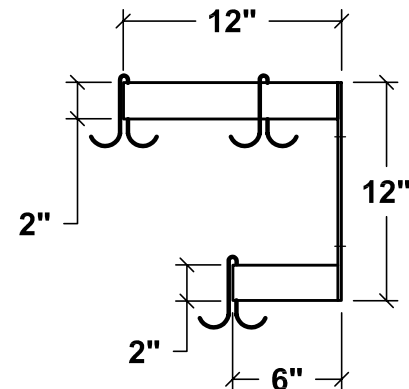

### Options

- BU** - 1/4" Bar in Lieu of 3/16"
- GA-16** - 16GA Upgrade
- PTH** - Additional Stainless Steel Pot Hooks (Each)
- LVS** - Louvered Shelves
- PVL** - Provision for Lamps (Each)
- TMW** - Table Mounted WMS
- Welded S/S Pot Hooks

### TABLE MOUNTED POT RACKS

Single Bar Model	Double Bar Model	Size (W x L)
<input type="checkbox"/> PRW-1-2436	<input type="checkbox"/> PRW-2-2436	12" x 36"
<input type="checkbox"/> PRW-1-2448	<input type="checkbox"/> PRW-2-2448	12" x 48"
<input type="checkbox"/> PRW-1-2460	<input type="checkbox"/> PRW-2-2460	12" x 60"
<input type="checkbox"/> PRW-1-2472	<input type="checkbox"/> PRW-2-2472	12" x 72"
<input type="checkbox"/> PRW-1-2484	<input type="checkbox"/> PRW-2-2484	12" x 84"
<input type="checkbox"/> PRW-1-2496	<input type="checkbox"/> PRW-2-2496	12" x 96"
<input type="checkbox"/> PRW-1-24108	<input type="checkbox"/> PRW-2-24108	12" x 108"
<input type="checkbox"/> PRW-1-24120	<input type="checkbox"/> PRW-2-24120	12" x 120"
<input type="checkbox"/> PRW-1-24132	<input type="checkbox"/> PRW-2-24132	12" x 132"
<input type="checkbox"/> PRW-1-24144	<input type="checkbox"/> PRW-2-24144	12" x 144"

PRW-40 0321

**DRAWINGS**

**PRW-1**

**PRW-2**

**FRONT ELEVATION**

**FRONT ELEVATION**

**PLAN**

**PLAN**

**SIDE ELEVATION**

**SIDE ELEVATION**

Specifications subject to change without notice.

PRW-40 0321