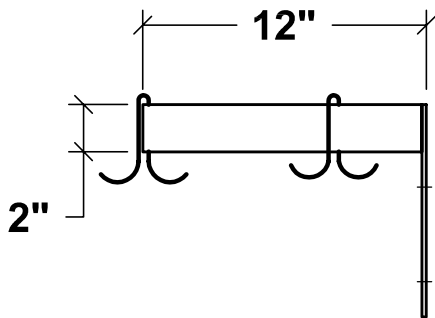

### Options

- BU** - 1/4" Bar in Lieu of 3/16"
- GA-16** - 16GA Upgrade
- PTH** - Additional Stainless Steel Pot Hooks (Each)
- LVS** - Louvered Shelves
- PVL** - Provision for Lamps (Each)
- TMW** - Table Mounted WMS
- Welded S/S Pot Hooks

### TABLE MOUNTED POT RACKS

Single Bar Model	Double Bar Model	Size (W x L)
<input type="checkbox"/> PRW-1-2436	<input type="checkbox"/> PRW-2-2436	12" x 36"
<input type="checkbox"/> PRW-1-2448	<input type="checkbox"/> PRW-2-2448	12" x 48"
<input type="checkbox"/> PRW-1-2460	<input type="checkbox"/> PRW-2-2460	12" x 60"
<input type="checkbox"/> PRW-1-2472	<input type="checkbox"/> PRW-2-2472	12" x 72"
<input type="checkbox"/> PRW-1-2484	<input type="checkbox"/> PRW-2-2484	12" x 84"
<input type="checkbox"/> PRW-1-2496	<input type="checkbox"/> PRW-2-2496	12" x 96"
<input type="checkbox"/> PRW-1-24108	<input type="checkbox"/> PRW-2-24108	12" x 108"
<input type="checkbox"/> PRW-1-24120	<input type="checkbox"/> PRW-2-24120	12" x 120"
<input type="checkbox"/> PRW-1-24132	<input type="checkbox"/> PRW-2-24132	12" x 132"
<input type="checkbox"/> PRW-1-24144	<input type="checkbox"/> PRW-2-24144	12" x 144"

PRW-40 0321

**DRAWINGS**

**PRW-1**

**PRW-2**

**FRONT ELEVATION**

**FRONT ELEVATION**

**PLAN**

**PLAN**

**SIDE ELEVATION**

**SIDE ELEVATION**

Specifications subject to change without notice.

PRW-40 0321