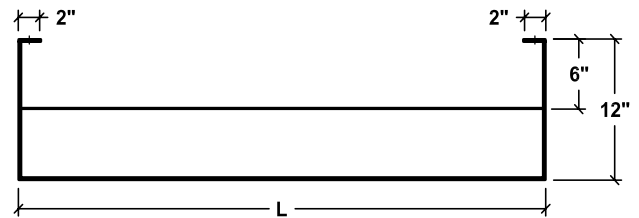

### TABLE MOUNTED POT RACKS

Single Bar Model	Double Bar Model	Size (W x L)
<input type="checkbox"/> PRW-1-2436	<input type="checkbox"/> PRW-2-2436	12" x 36"
<input type="checkbox"/> PRW-1-2448	<input type="checkbox"/> PRW-2-2448	12" x 48"
<input type="checkbox"/> PRW-1-2460	<input type="checkbox"/> PRW-2-2460	12" x 60"
<input type="checkbox"/> PRW-1-2472	<input type="checkbox"/> PRW-2-2472	12" x 72"
<input type="checkbox"/> PRW-1-2484	<input type="checkbox"/> PRW-2-2484	12" x 84"
<input type="checkbox"/> PRW-1-2496	<input type="checkbox"/> PRW-2-2496	12" x 96"
<input type="checkbox"/> PRW-1-24108	<input type="checkbox"/> PRW-2-24108	12" x 108"
<input type="checkbox"/> PRW-1-24120	<input type="checkbox"/> PRW-2-24120	12" x 120"
<input type="checkbox"/> PRW-1-24132	<input type="checkbox"/> PRW-2-24132	12" x 132"
<input type="checkbox"/> PRW-1-24144	<input type="checkbox"/> PRW-2-24144	12" x 144"

PRW-40 0321

**DRAWINGS**

**PRW-1**

**PRW-2**

**FRONT ELEVATION**

**FRONT ELEVATION**

**PLAN**

**PLAN**