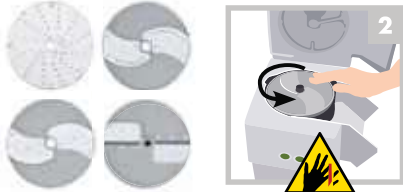

2a Disques / Discs / Schijven / Scheiben