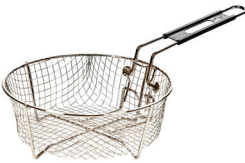

	<i>weight</i>	<i>length</i>	<i>width</i>	<i>height</i>	<i>cubic feet</i>	<i>UPC</i>	
ALHSS85 Nokona Leather Handle Holder							
<i>each</i>	0.10 LB	0.9 L	2.4 W	5.8 H	0.007 FT³	075536-05664-7	
<i>case</i>	0.79 LB	6.3 L	6.3 W	3.65 H	0.084 FT³	6-00-75536-05664-9	6 PACK
 Protects hands from heat up to 600° F. Spiral stitched.							

	<i>weight</i>	<i>length</i>	<i>width</i>	<i>height</i>	<i>cubic feet</i>	<i>UPC</i>	
MITTMT Black Max Temp Oven Mitt *							
<i>each</i>	0.36 LB	15.87 L	8.18 W	0.8 H	0.060 FT³	075536-07050-6	
<i>case</i>	2.75 LB	15.7 L	11.7 W	4.8 H	0.510 FT³	6-00-75536-07050-8	6 PACK
 Protects hands from heat up to 450° F with steam barrier.							

	<i>weight</i>	<i>length</i>	<i>width</i>	<i>height</i>	<i>cubic feet</i>	<i>UPC</i>	
HHMT11 Black Max Temp Hot Handle Holder *							
<i>each</i>	0.05 LB	0.5 L	3.19 W	6.12 H	0.006 FT³	075536-06562-5	
<i>case</i>	1.12 LB	8 L	6 W	5.5 H	0.153 FT³	1-00-75536-06562-2	12 PACK
 Protects hands from heat up to 450° F with steam barrier.							

	<i>weight</i>	<i>length</i>	<i>width</i>	<i>height</i>	<i>cubic feet</i>	<i>UPC</i>	
8FB2 9 Inch Deep Fry Basket *							
<i>each</i>	0.75 LB	16.12 L	9 W	6 H	0.504 FT³	075536-99015-6	
<i>case</i>	3.02 LB	10.45 L	10.45 W	10.95 H	0.692 FT³	3-00-75536-99015-7	3 PACK
 Ideal for L8D03, L8D0L3, L8DSK3, L8CF3, L8DSKG3, LCC3, L8D03, L10C03, and L10DC03. Easy-stow folding handle.							