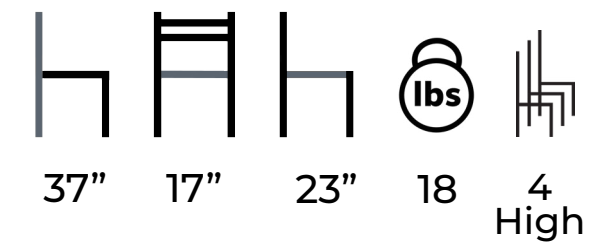

Aluminum Frame