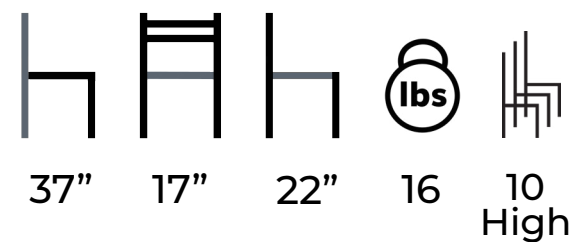

Aluminum Frame • Flex Back

THALIA 2502-AL