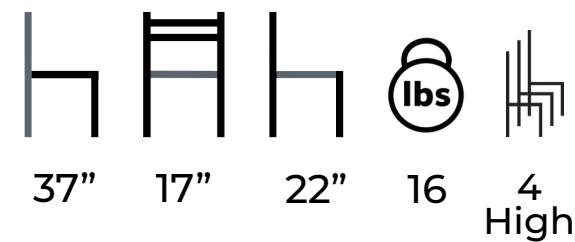

ARTISAN 2405-AL/ST

Aluminum Frame	Steel Frame
SKU: 2405-AL	SKU: 2405-ST
Chair Weight: 13 lb	Chair Weight: 14 lb

ATTICUS 2751-AL

Aluminum Frame

ATTICUS 2752-AL

Aluminum Frame

ELIO 2743-AL

Aluminum Frame