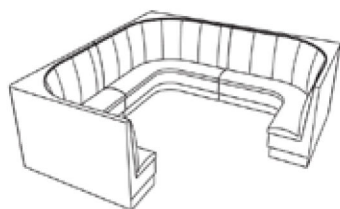

3/4 Circle

Model	Height	Weight
36-V3CB-3/4C	36"	450 Lbs
42-V3CB-3/4C	42"	460 Lbs
48-V3CB-3/4C	48"	485 Lbs

CONTACT US

WEB:
www.mkldfurniture.com
MKLD@mkldfurnitureusa.com

PHONE:
TEL: 770-368-1360
FAX: 770-368-1367