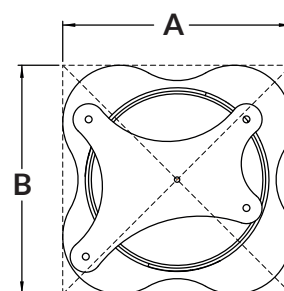

**CARATTERISTICHE TECNICHE | DATA SHEET  
DONNÉES TECHNIQUES | TECHNISCHE DATEN**

**STAND VINTAGE/HERITAGE VOLANO  
CON RUOTE / WITH WHEELS / AVEC ROUES / MIT RÄDERN**

**PIEDISTALLO | STAND | SOCLE | SOCKEL**

		<b>A</b>	<b>B</b>	<b>C</b>
<b>Peso netto   Net weight Poids net   Nettogewicht</b>	141 lb	24"	24"	32"

**DIMENSIONE IMBALLO | PACKAGING DIMENSIONS | DIM. EMBALLAGE | VERPACK ABMESSUNGEN**

	<b>Lunghezza   Length Longueur   Länge</b>	<b>Profondità   Depth Profondeur   Tiefe</b>	<b>Altezza   Height Hauteur   Höhe</b>	<b>Peso   Weight Poids   Gewicht</b>
<b>Imballo   Packaging Emballage   Verpack</b>	27"	27"	39"	176 lb