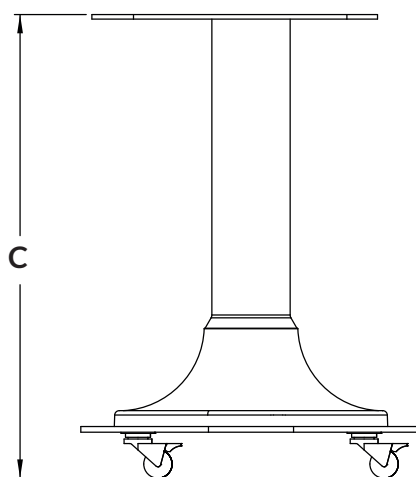

**CARATTERISTICHE TECNICHE | DATA SHEET  
DONNÉES TECHNIQUES | TECHNISCHE DATEN**

**STAND VINTAGE/HERITAGE VOLANO  
CON RUOTE / WITH WHEELS / AVEC ROUES / MIT RÄDERN**

**PIEDISTALLO | STAND | SOCLE | SOCKEL**

		<b>A</b>	<b>B</b>	<b>C</b>
<b>Peso netto   Net weight Poids net   Nettogewicht</b>	141 lb	24"	24"	32"

**DIMENSIONE IMBALLO | PACKAGING DIMENSIONS | DIM. EMBALLAGE | VERPACK ABMESSUNGEN**

	<b>Lunghezza   Length Longueur   Länge</b>	<b>Profondità   Depth Profondeur   Tiefe</b>	<b>Altezza   Height Hauteur   Höhe</b>	<b>Peso   Weight Poids   Gewicht</b>
<b>Imballo   Packaging Emballage   Verpack</b>	27"	27"	39"	176 lb