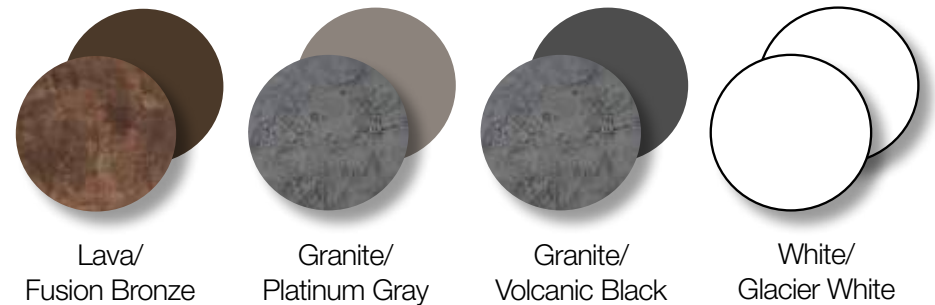

# Sunset

42" and 48" round table

Redefining the American lifestyle, the Sunset aluminum table is sold complete and made of an HPL tabletop and a base that is cast metal designed with a satin finish. The four flared legs provide for extra chair leg room and extra stability, and will not rust nor get hot in the sun.

La table Sunset en aluminium avec plateau HPL haute résistance, se combine parfaitement avec les fauteuils Sunset. Disponible en 3 tailles.

La mesa Sunset de aluminio con tablero compacto es la perfecta combinación para los sillones Sunset. Disponible en 3 tamaños.