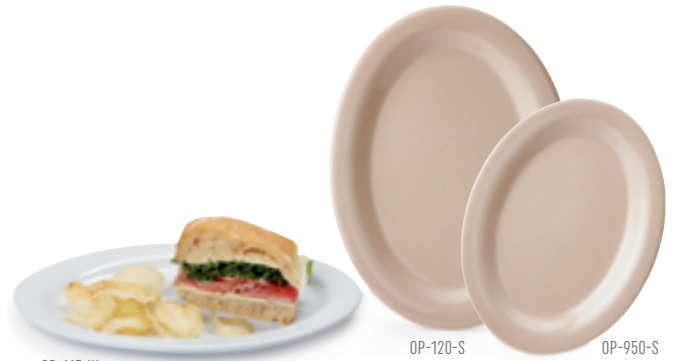

Tahoe™ & Centuria™

AVAILABLE COLORS

| Melamine Round Plate | | Colors | |
|----------------------|---------------------|--------|---|
| BF-060- | 6.25" 15.9 cm 4 dz. | S | W |
| BF-700- | 7.25" 18.4 cm 2 dz. | S | W |
| BF-090- | 9" 22.9 cm 2 dz. | S | W |
| BF-010- | 10" 25.4 cm 1 dz. | S | W |

BF-010 Plate Cover, see page 82-84.

| Melamine Wide Rim Oval Platter | | | Colors | |
|--------------------------------|---------------|-------------------|--------|-----|
| OP-950-S | 9.75" x 7.25" | 24.8 cm x 18.4 cm | 2 dz. | S - |
| OP-115- | 11.5" x 8" | 29.2 cm x 20.3 cm | 2 dz. | S W |
| OP-120-S | 12" x 9" | 30.5 cm x 22.9 cm | 1 dz. | S - |