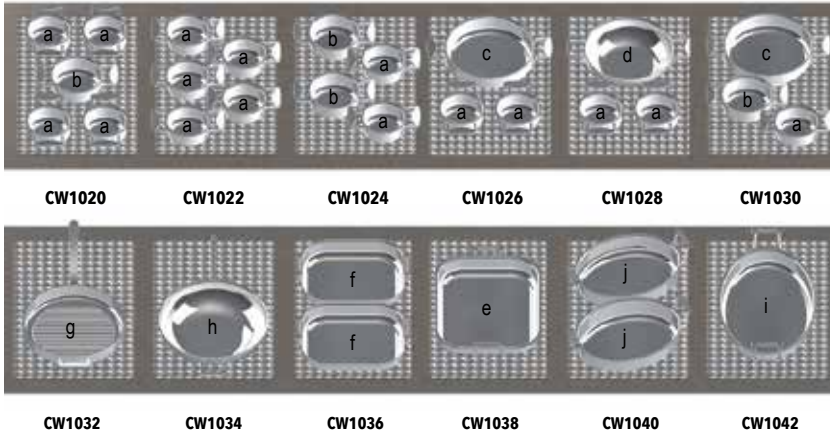

TRI-PLY STAINLESS STEEL HOT FOOD TEMPLATES

STANDARD SIZE: 13½ x 21⅝" FOR SINGLE WELL

Item	Description	Min Order	S/S, BRS and RSS Finish (\$)	Circle Swirl (CSS) Finish (\$)	Embossed Finish (\$)
STAINLESS STEEL					
CW1020_	Fits (4) CW2052 & (1) CW7000	1 ea	322.92 ea	362.26 ea	403.66 ea
CW1022_	Fits (5) CW2052	1 ea	322.92 ea	362.26 ea	403.66 ea
CW1024_	Fits (2) CW2052 & (2) CW7000	1 ea	322.92 ea	362.26 ea	403.66 ea
CW1026_	Fits (2) CW2052 & (1) CW7010	1 ea	322.92 ea	362.26 ea	403.66 ea
CW1028_	Fits (2) CW2052 & (1) CW7012	1 ea	322.92 ea	362.26 ea	403.66 ea
CW1030_	Fits (1) CW2052 & (1) CW7000, (1) CW7010	1 ea	322.92 ea	362.26 ea	403.66 ea
CW1032_	Fits (1) CW7020	1 ea	322.92 ea	362.26 ea	403.66 ea
CW1034_	Fits (1) CW7014	1 ea	322.92 ea	362.26 ea	403.66 ea
CW1036_	Fits (2) CW2030	1 ea	322.92 ea	362.26 ea	403.66 ea
CW1038_	Fits (1) CW2032	1 ea	322.92 ea	362.26 ea	403.66 ea
CW1040_	Fits (2) CW2042	1 ea	322.92 ea	362.26 ea	403.66 ea
CW1042_	Fits (1) CW2044	1 ea	322.92 ea	362.26 ea	403.66 ea

PROFESSIONAL BAKEWARE

FITS ITEMS

TRI-PLY STAINLESS STEEL HOT FOOD TEMPLATES

STANDARD SIZE: 13½ x 21⅝" FOR SINGLE WELL

TO ORDER TEMPLATES:
CW1044 **RSS**
ITEM NUMBER FINISH

Item	Description	Min Order	S/S, BRS and RSS Finish (\$)	Circle Swirl (CSS) Finish (\$)	Embossed Finish (\$)
STAINLESS STEEL					
CW1044_	Template, Fits (1) CW7004 & (1) CW7006	1 ea	322.92 ea	362.26 ea	403.66 ea
CW1046_	Template, Fits (1) CW7002 & (1) CW7004	1 ea	322.92 ea	362.26 ea	403.66 ea
CW1048_	Template, Fits (1) CW7012 & (1) CW7002	1 ea	322.92 ea	362.26 ea	403.66 ea