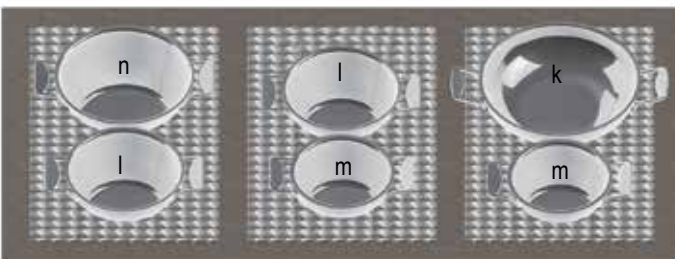

TRI-PLY STAINLESS STEEL HOT FOOD TEMPLATES

STANDARD SIZE: 13½ x 21⅝" FOR SINGLE WELL

Item	Description	Min Order	S/S, BRS and RSS Finish (\$)	Circle Swirl (CSS) Finish (\$)	Embossed Finish (\$)
STAINLESS STEEL					
CW1020_	Fits (4) CW2052 & (1) CW7000	1 ea	322.92 ea	362.26 ea	403.66 ea
CW1022_	Fits (5) CW2052	1 ea	322.92 ea	362.26 ea	403.66 ea
CW1024_	Fits (2) CW2052 & (2) CW7000	1 ea	322.92 ea	362.26 ea	403.66 ea
CW1026_	Fits (2) CW2052 & (1) CW7010	1 ea	322.92 ea	362.26 ea	403.66 ea
CW1028_	Fits (2) CW2052 & (1) CW7012	1 ea	322.92 ea	362.26 ea	403.66 ea
CW1030_	Fits (1) CW2052 & (1) CW7000, (1) CW7010	1 ea	322.92 ea	362.26 ea	403.66 ea
CW1032_	Fits (1) CW7020	1 ea	322.92 ea	362.26 ea	403.66 ea
CW1034_	Fits (1) CW7014	1 ea	322.92 ea	362.26 ea	403.66 ea
CW1036_	Fits (2) CW2030	1 ea	322.92 ea	362.26 ea	403.66 ea
CW1038_	Fits (1) CW2032	1 ea	322.92 ea	362.26 ea	403.66 ea
CW1040_	Fits (2) CW2042	1 ea	322.92 ea	362.26 ea	403.66 ea
CW1042_	Fits (1) CW2044	1 ea	322.92 ea	362.26 ea	403.66 ea

PROFESSIONAL BAKEWARE

FITS ITEMS

TRI-PLY STAINLESS STEEL HOT FOOD TEMPLATES

STANDARD SIZE: 13½ x 21⅝" FOR SINGLE WELL

TO ORDER TEMPLATES:
CW1044 **RSS**
ITEM NUMBER FINISH

Item	Description	Min Order	S/S, BRS and RSS Finish (\$)	Circle Swirl (CSS) Finish (\$)	Embossed Finish (\$)
STAINLESS STEEL					
CW1044_	Template, Fits (1) CW7004 & (1) CW7006	1 ea	322.92 ea	362.26 ea	403.66 ea
CW1046_	Template, Fits (1) CW7002 & (1) CW7004	1 ea	322.92 ea	362.26 ea	403.66 ea
CW1048_	Template, Fits (1) CW7012 & (1) CW7002	1 ea	322.92 ea	362.26 ea	403.66 ea