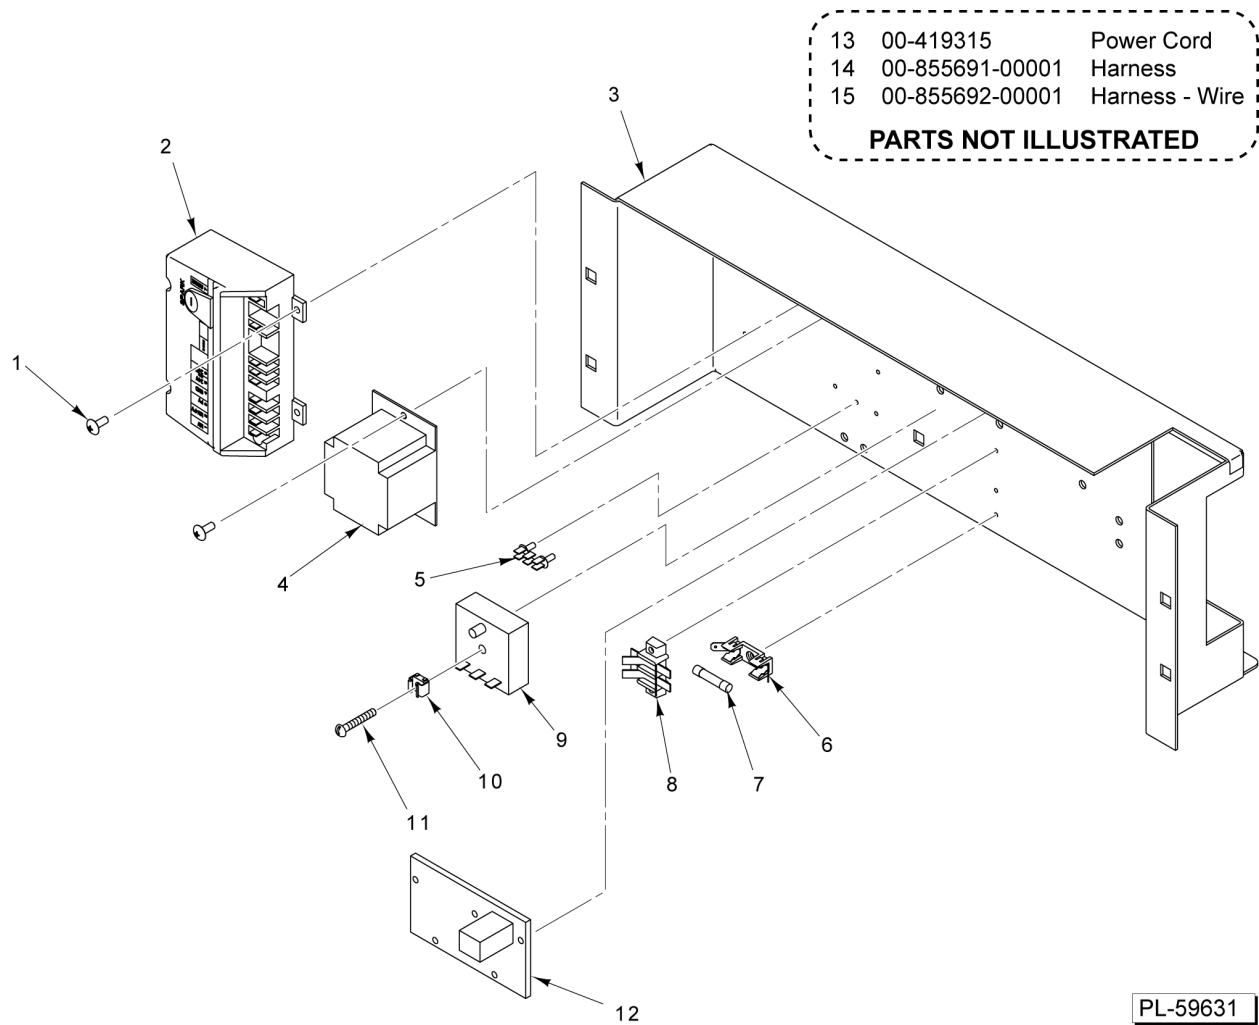

PL-59630

CONTROLS

CONTROLS

ILLUS. PL-59630	PART NO.	NAME OF PART	AMT.
1	00-854330-00001	Plug - Switch Hole.....	1
2	00-855677-00001	Switch - On/Off (Lighted).....	1
3	00-855795-00001	Gasket - Switch.....	1
4	00-855794-00001	Bezel - Switch.....	2
5	00-855796-00001	Gasket - Bezel.....	1
6	00-855695-00001	Light - Indicating (125 VAC).....	1
7	00-856773-00001	Knob - Timer.....	1
8	00-854693-00001	Shaft - Rotary Seal.....	1
9	00-856771-00002	Overlay - Control (Vulcan) (ML-138086).....	1
10	00-856771-00001	Overlay - Control (Vulcan) (ML-138085).....	1
11	00-913102-0176A	Kit - Timer (Incls Shaft Seal & Knob).....	1

ELECTRICAL COMPONENTS

ELECTRICAL COMPONENTS

ILLUS.	PART NO.	NAME OF PART	AMT.
PL-59631			
1	SD-019-29	Self-Tapping Screw 6-20 x 1/2 Phil. Pan Hd., Type B.....	10
2	00-857207-00002	Module - Ignition (Before S/N 463024850).....	1
3	00-857541-00001	Panel - Control.....	1
4	00-411500-00012	Transformer (120 VAC, 24 V., 40 VA).....	1
5	00-419317	Terminal - Stationary Ground.....	1
6	00-856677-00001	Block - Fuse (20 Amp., 300 V.).....	1
7	FE-024-94	Fuse - Time Delay (4.0 Amp.) (250 V.).....	1
8	00-854707-00002	Block - Terminal (2-Pole).....	1
9	00-855661-00001	Relay - Time Delay.....	1
10	NS-049-01	Panel Nut 10-24.....	1
11	SC-021-96	Mach. Screw 10-24 x 1-1/4 Slotted Rd. Hd. (SST).....	1
12	00-844069-00001	Control - Low Water.....	1
13	00-419315	Power Cord.....	1
14	00-855691-00001	Harness.....	1
15	00-855692-00001	Harness - Wire.....	1