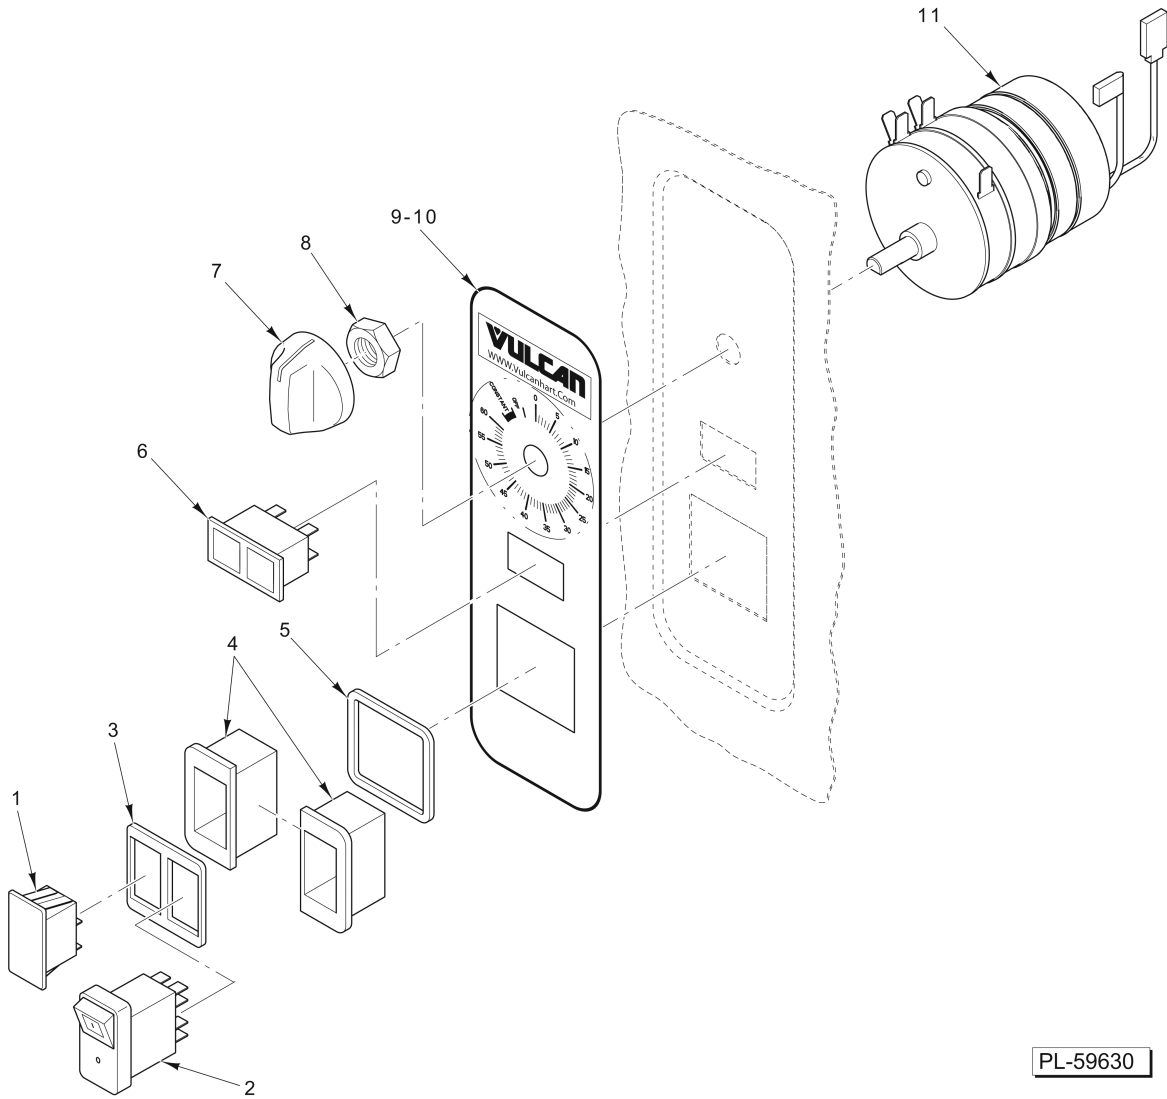

PL-59630

CONTROLS

CONTROLS

ILLUS. PL-59630	PART NO.	NAME OF PART	AMT.
1	00-854330-00001	Plug - Switch Hole.....	1
2	00-855677-00001	Switch - On/Off (Lighted).....	1
3	00-855795-00001	Gasket - Switch.....	1
4	00-855794-00001	Bezel - Switch.....	2
5	00-855796-00001	Gasket - Bezel.....	1
6	00-855695-00001	Light - Indicating (125 VAC).....	1
7	00-856773-00001	Knob - Timer.....	1
8	00-854693-00001	Shaft - Rotary Seal.....	1
9	00-856771-00002	Overlay - Control (Vulcan) (ML-138086).....	1
10	00-856771-00001	Overlay - Control (Vulcan) (ML-138085).....	1
11	00-913102-0176A	Kit - Timer (Incls Shaft Seal & Knob).....	1

ELECTRICAL COMPONENTS

ELECTRICAL COMPONENTS

ILLUS.	PART NO.	NAME OF PART	AMT.
PL-59631			
1	SD-019-29	Self-Tapping Screw 6-20 x 1/2 Phil. Pan Hd., Type B.....	10
2	00-857207-00002	Module - Ignition (Before S/N 463024850).....	1
3	00-857541-00001	Panel - Control.....	1
4	00-411500-00012	Transformer (120 VAC, 24 V., 40 VA).....	1
5	00-419317	Terminal - Stationary Ground.....	1
6	00-856677-00001	Block - Fuse (20 Amp., 300 V.).....	1
7	FE-024-94	Fuse - Time Delay (4.0 Amp.) (250 V.).....	1
8	00-854707-00002	Block - Terminal (2-Pole).....	1
9	00-855661-00001	Relay - Time Delay.....	1
10	NS-049-01	Panel Nut 10-24.....	1
11	SC-021-96	Mach. Screw 10-24 x 1-1/4 Slotted Rd. Hd. (SST).....	1
12	00-844069-00001	Control - Low Water.....	1
13	00-419315	Power Cord.....	1
14	00-855691-00001	Harness.....	1
15	00-855692-00001	Harness - Wire.....	1