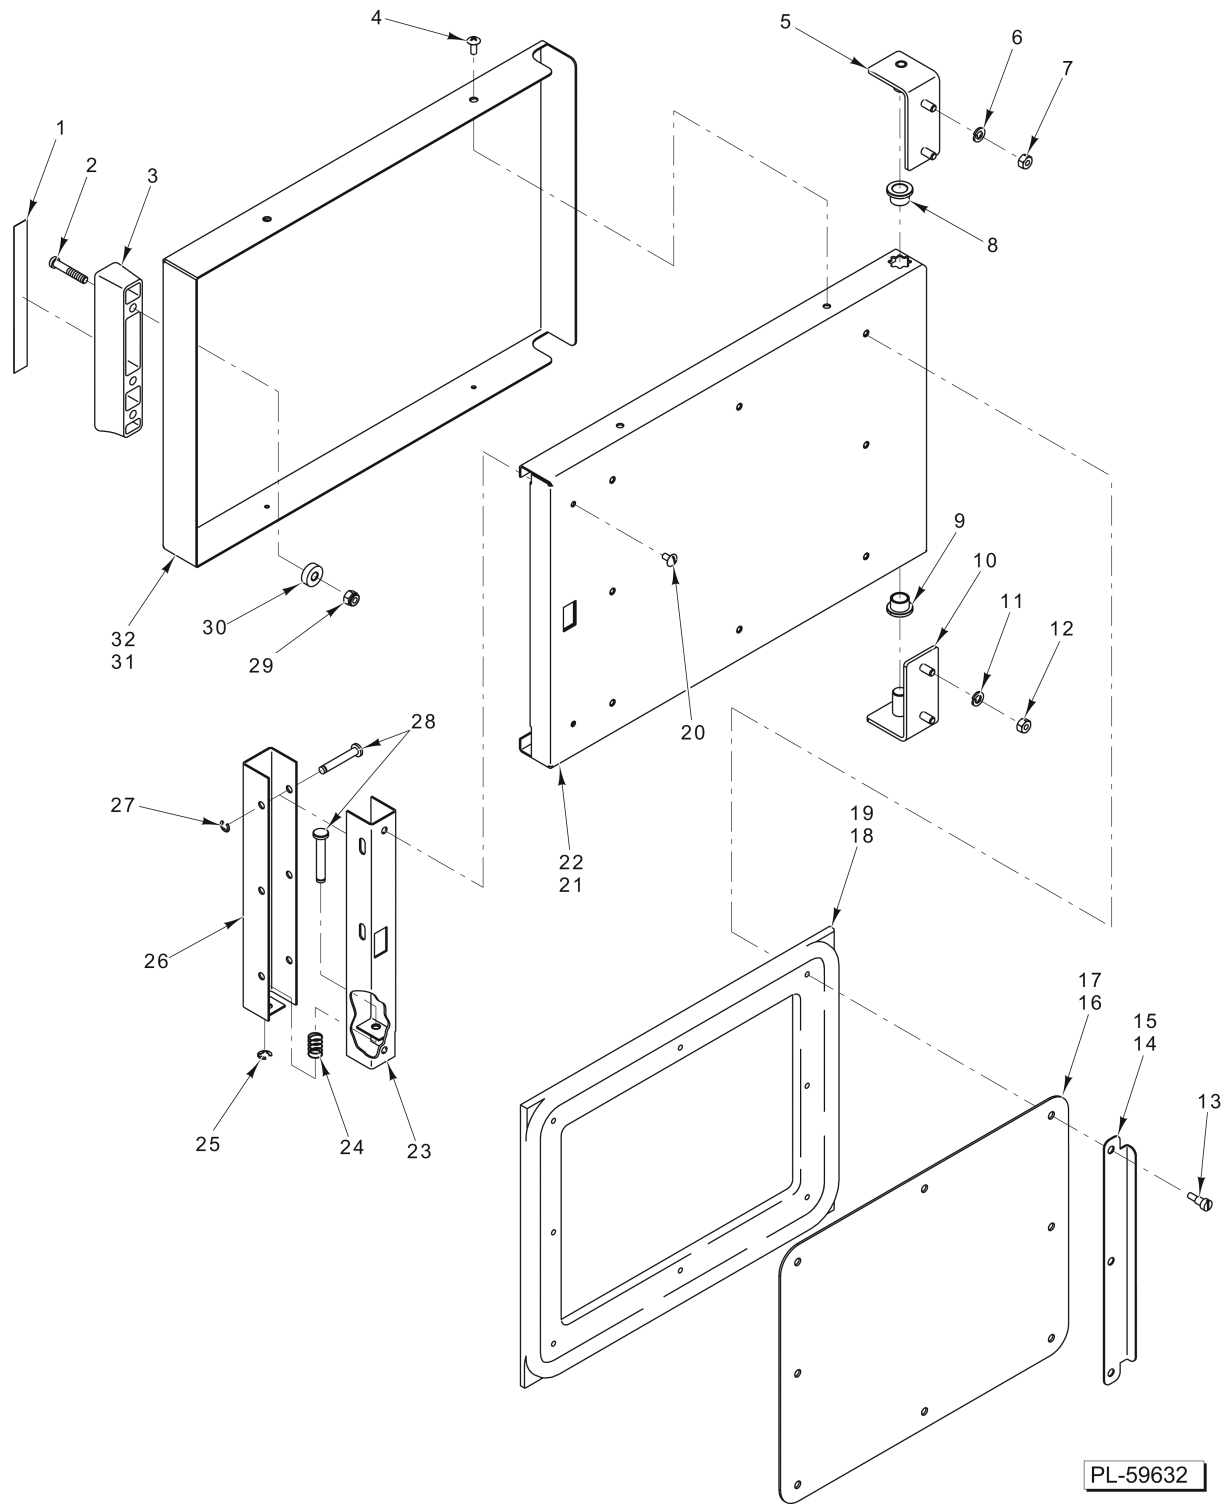

PL-59630

CONTROLS

CONTROLS

ILLUS. PL-59630	PART NO.	NAME OF PART	AMT.
1	00-854330-00001	Plug - Switch Hole.....	1
2	00-855677-00001	Switch - On/Off (Lighted).....	1
3	00-855795-00001	Gasket - Switch.....	1
4	00-855794-00001	Bezel - Switch.....	2
5	00-855796-00001	Gasket - Bezel.....	1
6	00-855695-00001	Light - Indicating (125 VAC).....	1
7	00-856773-00001	Knob - Timer.....	1
8	00-854693-00001	Shaft - Rotary Seal.....	1
9	00-856771-00002	Overlay - Control (Vulcan) (ML-138086).....	1
10	00-856771-00001	Overlay - Control (Vulcan) (ML-138085).....	1
11	00-913102-0176A	Kit - Timer (Incls Shaft Seal & Knob).....	1

ELECTRICAL COMPONENTS

ELECTRICAL COMPONENTS

ILLUS.	PART NO.	NAME OF PART	AMT.
PL-59631			
1	SD-019-29	Self-Tapping Screw 6-20 x 1/2 Phil. Pan Hd., Type B.....	10
2	00-857207-00002	Module - Ignition (Before S/N 463024850).....	1
3	00-857541-00001	Panel - Control.....	1
4	00-411500-00012	Transformer (120 VAC, 24 V., 40 VA).....	1
5	00-419317	Terminal - Stationary Ground.....	1
6	00-856677-00001	Block - Fuse (20 Amp., 300 V.).....	1
7	FE-024-94	Fuse - Time Delay (4.0 Amp.) (250 V.).....	1
8	00-854707-00002	Block - Terminal (2-Pole).....	1
9	00-855661-00001	Relay - Time Delay.....	1
10	NS-049-01	Panel Nut 10-24.....	1
11	SC-021-96	Mach. Screw 10-24 x 1-1/4 Slotted Rd. Hd. (SST).....	1
12	00-844069-00001	Control - Low Water.....	1
13	00-419315	Power Cord.....	1
14	00-855691-00001	Harness.....	1
15	00-855692-00001	Harness - Wire.....	1