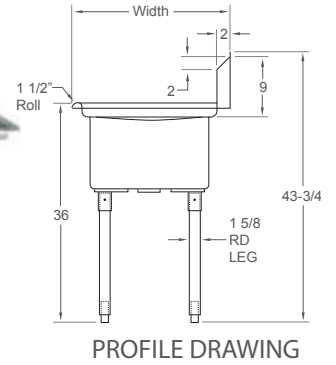

BKS - Three Compartment Sinks

Additional Accessories

- Lever Drains Pg. 27
- Faucets Pg. 20-22

NEW SIZE AVAILABLE:
BKS-3-18-12-24T

Part Number	Bowl Size (l x w x d)	Unit Size (l x w)	Drainboard	Sets of Faucet Holes
BKS-3-15-14	15" x 15" x 14"	50" x 20 ^{13/16"}	None	1
BKS-3-15-14-15L	15" x 15" x 14"	62 ^{1/2"} x 20 ^{13/16"}	(1) L - 15"	1
BKS-3-15-14-15R	15" x 15" x 14"	62 ^{1/2"} x 20 ^{13/16"}	(1) R - 15"	1
BKS-3-15-14-15T	15" x 15" x 14"	75" x 20 ^{13/16"}	(2) - 15"	1
BKS-3-1620-12	16" x 20" x 12"	53" x 25 ^{13/16"}	None	1
BKS-3-1620-12-18L	16" x 20" x 12"	68 ^{1/2"} x 25 ^{13/16"}	(1) L - 18"	1
BKS-3-1620-12-18R	16" x 20" x 12"	68 ^{1/2"} x 25 ^{13/16"}	(1) R - 18"	1
BKS-3-1620-12-18T	16" x 20" x 12"	84" x 25 ^{13/16"}	(2) - 18"	1
BKS-3-1620-14-18T	16" x 20" x 14"	84" x 25 ^{13/16"}	(2) - 18"	1
BKS-3-18-12	18" x 18" x 12"	59" x 23 ^{13/16"}	None	1
BKS-3-18-12-18L	18" x 18" x 12"	74 ^{1/2"} x 23 ^{13/16"}	(1) L - 18"	1
BKS-3-18-12-18R	18" x 18" x 12"	74 ^{1/2"} x 23 ^{13/16"}	(1) R - 18"	1
BKS-3-18-12-18T	18" x 18" x 12"	90" x 23 ^{13/16"}	(2) - 18"	1
BKS-3-18-12-24T	18" x 18" x 12"	102" x 23 ^{13/16"}	(2) - 24"	1
BKS-3-18-14-18T	18" x 18" x 14"	90" x 23 ^{13/16"}	(2) - 18"	1
BKS-3-1824-14-24L	18" x 24" x 14"	80 ^{1/2"} x 29 ^{13/16"}	(1) L - 24"	1
BKS-3-1824-14-24R	18" x 24" x 14"	80 ^{1/2"} x 29 ^{13/16"}	(1) R - 24"	1
BKS-3-1824-14-24T	18" x 24" x 14"	102" x 29 ^{13/16"}	(2) - 24"	1
BKS-3-1824-14-18T	18" x 24" x 14"	90" x 29 ^{13/16"}	(2) - 18"	1
BKS-3-24-14	24" x 24" x 14"	77" x 29 ^{13/16"}	None	2
BKS-3-20-12-18T	20" x 20" x 12"	96" x 25 ^{13/16"}	(2) - 18"	1
BKS-3-20-14-24T	20" x 20" x 14"	108" x 25 ^{13/16"}	(2) - 24"	1
BKS-3-2030-12-20T	20" x 30" x 12"	100" x 35 ^{13/16"}	(2) - 20"	1
BKS-3-2030-14-24T	20" x 30" x 14"	108" x 35 ^{13/16"}	(2) - 24"	1
BKS-3-24-14-24L	24" x 24" x 14"	98 ^{1/2"} x 29 ^{13/16"}	(1) L - 24"	2
BKS-3-24-14-24R	24" x 24" x 14"	98 ^{1/2"} x 29 ^{13/16"}	(1) R - 24"	2
BKS-3-24-14-24T	24" x 24" x 14"	120" x 29 ^{13/16"}	(2) - 24"	2